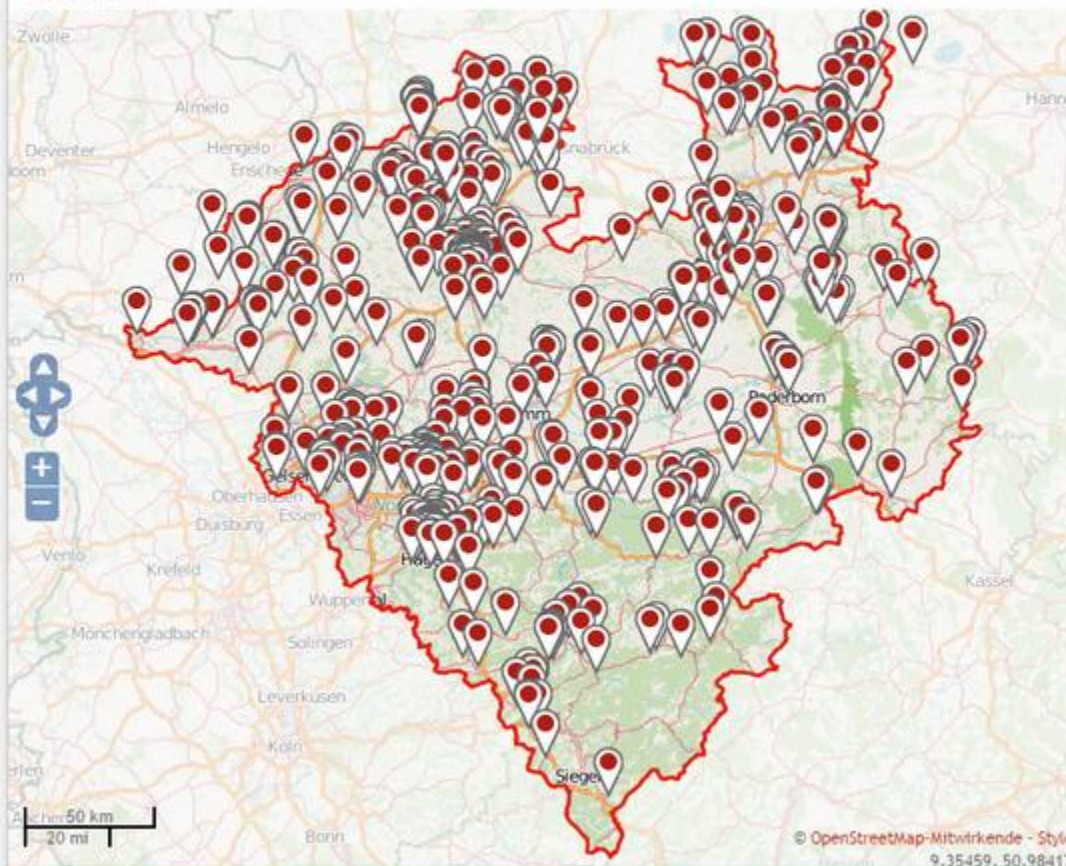

Pädagogische Landkarte Außerschulische Lernorte in Westfalen-Lippe

Startseite | Lernort finden | Projekt | Partner und Förderer | Lernort vorschlagen | Außerschulisches Lernen
[zur Listenansicht](#)

ausblenden

Lernorte entdecken!

Wählen Sie aus über 1.000 Lernangeboten an mehr als 560 Lernorten in Westfalen-Lippe das Passende für Ihre Klasse/Ihre Gruppe aus!

zur Suche /zum Filter

Ein Angebot von

LWL-Medienzentrum
für Westfalen